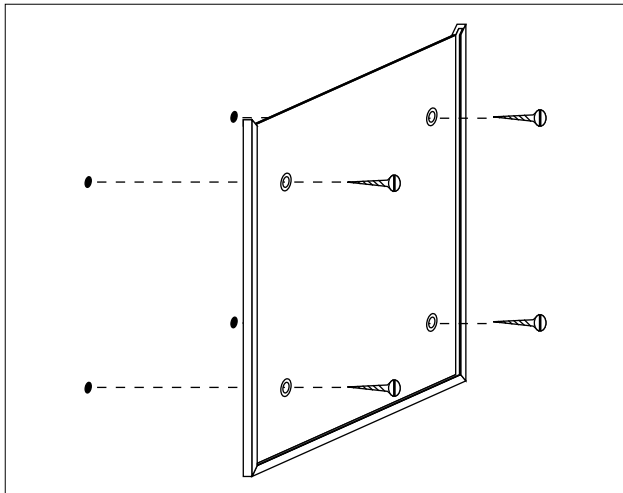

## MADRID BLACK LINE TÜRSCHILD / WEGWEISER ZUR WANDMONTAGE

SCHILDFORMAT	BESCHRIFTUNGSFLÄCHE	ARTIKELNUMMER
150,5 x 105,5 mm (DIN A6 hoch)	144 x 99 mm	i2506f17
105,5 x 150,5 mm (DIN A6 quer)	99 x 144 mm	i2516f17
150,5 x 150,5 mm (Türschild 150)	144 x 144 mm	i2500f17
150,5 x 299,5 mm	144 x 293 mm	i2530f17
299,5 x 212,5 mm (DIN A4 hoch)	293 x 206 mm	i2504f17
212,5 x 299,5 mm (DIN A4 quer)	206 x 293 mm	i2514f17
422,5 x 299,5 mm (DIN A3 hoch)	416 x 293 mm	i2503f17
299,5 x 422,5 mm (DIN A3 quer)	293 x 416 mm	i2513f17
596,5 x 422,5 mm (DIN A2 hoch)	593 x 416 mm	i2502f17
422,5 x 596,5 mm (DIN A2 quer)	416 x 593 mm	i2512f17

## MONTAGE

Das Türschild bzw. der Wegweiser wird mit vier Schrauben\* an der Wand befestigt.

\* Montagematerial zur Wandmontage (Schrauben und Dübel) sind nicht im Lieferumfang enthalten.