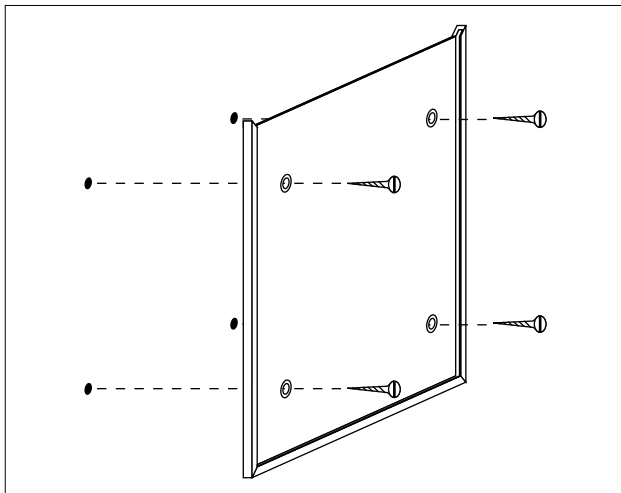

MADRID TÜRSCHILD / WEGWEISER ZUR WANDMONTAGE

SCHRAUBMONTAGE		
SCHILDFORMAT	BESCHRIFTUNGSFLÄCHE	ARTIKELNUMMER
75,5 x 150,5 mm (Türschild 75)	69 x 144 mm	i2501
105,5 x 105,5 mm (Türschild 150)	99 x 99 mm	i2511
150,5 x 105,5 mm (DIN A6 hoch)	144 x 99 mm	i2506
105,5 x 150,5 mm (DIN A6 quer)	99 x 144 mm	i2516
120,5 x 120,5 mm (Türschild 120)	114 x 114 mm	i2520
150,5 x 150,5 mm (Türschild 150)	144 x 144 mm	i2500
212,5 x 150,5 mm (DIN A5 hoch)	206 x 144 mm	i2505
150,5 x 212,5 mm (DIN A5 quer)	144 x 206 mm	i2515
182,5 x 182,5 mm (Türschild 182)	176 x 176 mm	i2518
299,5 x 150,5 mm (Fluchtwegweiser hoch)	293 x 144 mm	i2531
150,5 x 299,5 mm (Fluchtwegweiser quer)	144 x 293 mm	i2530
212,5 x 212,5 mm (Wegweiser 212)	206 x 206 mm	i252125X2125
299,5 x 212,5 mm (DIN A4 hoch)	293 x 206 mm	i2504
212,5 x 299,5 mm (DIN A4 quer)	206 x 293 mm	i2514

SCHRAUBMONTAGE		
SCHILDFORMAT	BESCHRIFTUNGSFLÄCHE	ARTIKELNUMMER
212,5 x 299,5 mm (DIN A4 quer)	206 x 293 mm	i2514
150,5 x 422,5 mm	144 x 416 mm	i25150,5X422,5
299,5 x 299,5 mm (Wegweiser 299)	293 x 293 mm	i2529
422,5 x 299,5 mm (DIN A3 hoch)	416 x 293 mm	i2503
299,5 x 422,5 mm (DIN A3 quer)	293 x 416 mm	i2513
596,5 x 422,5 mm (DIN A2 hoch)	590 x 416 mm	i2502
422,5 x 596,5 mm (DIN A2 quer)	416 x 590 mm	i2512
844,5 x 596,5 mm (DIN A1 hoch)	838 x 590 mm	i2507
596,5 x 844,5 mm (DIN A1 quer)	590 x 838 mm	i2517
1192,5 x 844,5 mm (DIN A0 hoch)	1186 x 838 mm	i2509
844,5 x 1192,5 mm (DIN A0 quer)	838 x 1186 mm	i2519

* Bei den angegebenen Schildformaten in „Höhe x Breite“ ist die Öffnung zur Einlage der Beschriftung oben.

MONTAGE

Das Türschild bzw. der Wegweiser wird mit vier Schrauben* an der Wand befestigt.

* Montagematerial zur Wandmontage (Schrauben und Dübel) sind nicht im Lieferumfang enthalten.