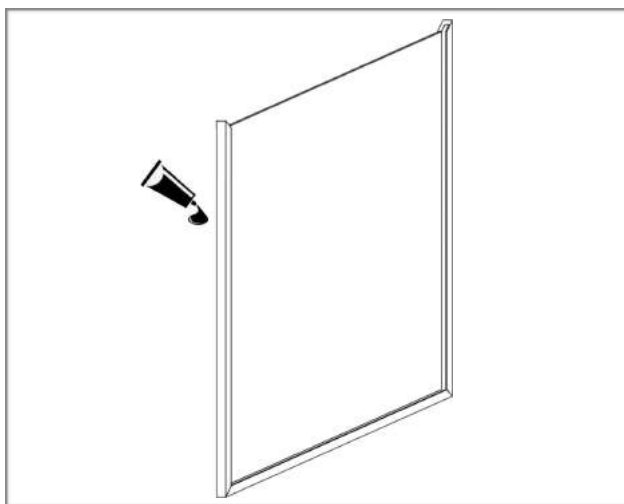

KLEBEMONTAGE		
SCHILDFORMAT	BESCHRIFTUNGSFLÄCHE	ARTIKELNUMMER
105,5 x 150,5 mm (DIN A6 quer)	99 x 144 mm	i2516goa
120,5 x 120,5 mm (Türschild 120)	114 x 114 mm	i2520goa
150,5 x 150,5 mm (Türschild 150)	144 x 144 mm	i2500goa
212,5 x 150,5 mm (DIN A5 hoch)	206 x 144 mm	i2505goa
150,5 x 212,5 mm (DIN A5 quer)	144 x 206 mm	i2515 goa
182,5 x 182,5 mm (Türschild 182)	176 x 176 mm	i2518goa
299,5 x 150,5 mm (Fluchtwegweiser hoch)	293 x 144 mm	i2531goa
150,5 x 299,5 mm (Fluchtwegweiser quer)	144 x 293 mm	i2530goa
212,5 x 212,5 mm (Wegweiser 212)	206 x 206 mm	i252125X2125goa
299,5 x 212,5 mm (DIN A4 hoch)	293 x 206 mm	i2504goa
212,5 x 299,5 mm (DIN A4 quer)	206 x 293 mm	i2514goa
150,5 x 422,5 mm	144 x 416 mm	i25150,5X422,5goa
299,5 x 299,5 mm (Wegweiser 299)	293 x 293 mm	i2529goa
422,5 x 299,5 mm (DIN A3 hoch)	416 x 293 mm	i2503goa
299,5 x 422,5 mm (DIN A3 quer)	293 x 416 mm	i2513goa
596,5 x 422,5 mm (DIN A2 hoch)	590 x 416 mm	i2502goa
422,5 x 596,5 mm (DIN A2 quer)	416 x 590 mm	i2512goa

* Bei den angegebenen Schildformaten in „Höhe x Breite“ ist die Öffnung zur Einlage der Beschriftung oben.

MONTAGE

Das Türschild bzw. der Wegweiser wird mit Klebematerial* an der Wand befestigt.

* Montagematerial zur Wandmontage sind nicht im Lieferumfang enthalten.