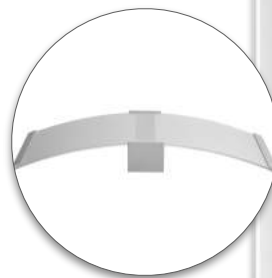

LEIT- UND ORIENTIERUNGSSYSTEME

FRANKFURT

INNENAUFSTELLER

- schlichtes Design und vielfältige Anwendungsgebiete
- Wiedererkennungswert durch runde Form und Aluminiumrahmen
- wahlweise mit Beleuchtung

Wegeleitsysteme aus der Serie FRANKFURT überzeugen mit konsequentem und schlichtem Design. Alle Elemente sind in einem Aluminiumrahmen eingefasst und sorgen so für einen hohen Wiedererkennungswert.

Durch die optionale Beleuchtung der Innenaufsteller ist eine besondere Kennzeichnung von wichtigen Informationen gewährleistet.

Die papierflexible Produktserie verfügt über Papiereinlagen, die individuell gestaltet und problemlos ausgetauscht werden können.

Auf Wunsch besteht die Möglichkeit, die Beschilderung der Modellreihe FRANKFURT mit Braille- oder taktiler Schrift auszustatten.

AUSSENAUFSTELLER

Produkte in der Modellreihe FRANKFURT:

- FRANKFURT Türschild
- FRANKFURT Etagenwegweiser
- FRANKFURT Fahnschild
- FRANKFURT Deckenhänger
- FRANKFURT Innenaufsteller - auch beleuchtet
- FRANKFURT Außenaufsteller - auch beleuchtet

Zubehör für die Modellreihe FRANKFURT:

- FRANKFURT Papiereinlagen für Türschilder / Wegweiser
- Frei / Belegt Anzeige

DECKENHÄNGER

FAHNENSCHILD

ETAGENWEGWEISER

TÜRSCHILD

Hinweis: Bei allen Abbildungen handelt es sich um Beispielabbildungen. Die Produkte können je nach gewünschter Bestellung hinsichtlich Material, Farben, Formen, Ausführungen und Größen variieren.