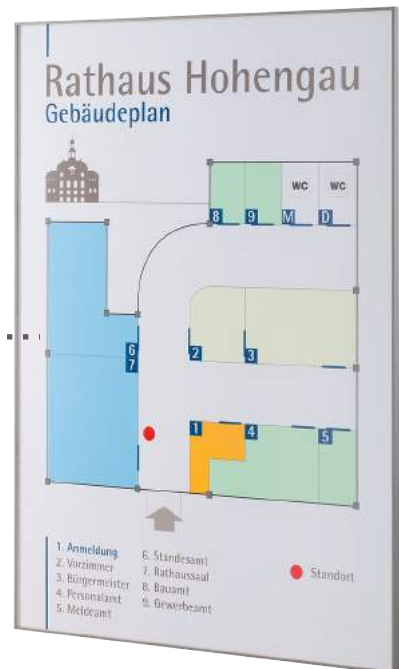

Die Wahl zwischen hoch- und querformatigen Aufstellern sowie die rahmenlose Innenbeschilderung vereinfacht die Nutzung vor allem in anspruchsvollen architektonischen Objekten. Durch optional erhältliche gestaltbare Papiereinlagen und die papierflexible Ausstattung wird eine einfache Aktualisierung von Informationen gewährleistet. Auf Wunsch besteht die Möglichkeit, die Beschilderung der Modellreihe RIO mit Braille- oder taktiler Schrift auszustatten.

AUSSENAUFSTELLER

Produkte in der Modellreihe RIO:

- RIO Türschild - auch als Profipack
- RIO Etagenwegweiser - auch als EasyFlexx
- RIO Fahnschild
- RIO Deckenhänger zur Festbeschriftung oder papierflexibel
- RIO Innenaufsteller
- RIO Außenaufsteller - auch als Magnum XL
- RIO Briefkastenstele
- RIO Tischaufsteller

Zubehör für die Modellreihe RIO:

- RIO Paneel für Türschild
- RIO Papiereinlagen für Türschilder / Wegweiser
- Frei / Belegt Anzeige

TÜRSCHILD

WEGWEISER EASYFLEXX

INNENAUFSTELLER

WEGWEISER MIT
FESTBESCHRIFTUNG

FAHNENSCHILD

TÜRSCHILD BARRIEREFREI

Hinweis: Bei allen Abbildungen handelt es sich um Beispielabbildungen. Die Produkte können je nach gewünschter Bestellung hinsichtlich Material, Farben, Formen, Ausführungen und Größen variieren.