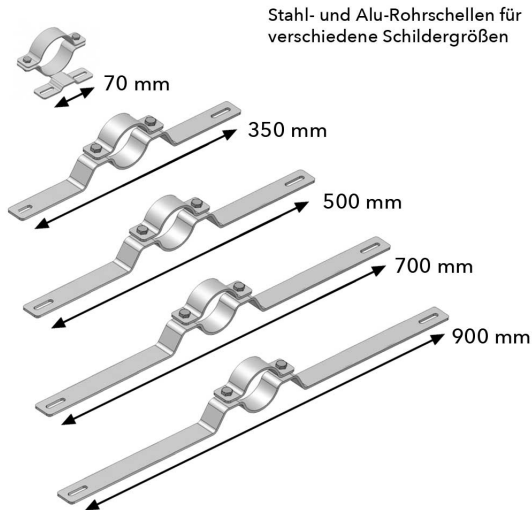

## Rohrschelle

- Material: Stahl (feuerverzinkt) oder Aluminium
- Durchmesser: 42, 48, 60,3, 76,1 oder 108 mm
- Lochabstand: 70, 350, 500, 700 oder 900 mm
- zur Befestigung von einem Flachform-Schild an Rohrpfosten

- **nach IVZ-Norm**

**Bestellhinweis:** Die Lieferung erfolgt ohne Schrauben zur Schildmontage. Bitte bestellen Sie pro Schelle bei Bedarf zwei M6 Schrauben separat dazu.

## Verfügbare Varianten

Material	Durchmesser	Lochabstand	Bestellhinweis	Artikelnummer
Stahl (feuerverzinkt)	60,3 mm ø	500 mm	Lagerware	r-r150
Stahl (feuerverzinkt)	60,3 mm ø	350 mm	Lagerware	r-r135
Stahl (feuerverzinkt)	60,3 mm ø	700 mm	Lagerware	r-r170
Stahl (feuerverzinkt)	60,3 mm ø	70 mm	Lagerware	r-r107
Stahl (feuerverzinkt)	60,3 mm ø	900 mm	Lagerware	r-r190
Aluminium	60,3 mm ø	70 mm	Lagerware	rar107
Stahl (feuerverzinkt)	76,1 mm ø	70 mm	Lagerware	r-r307
Stahl (feuerverzinkt)	76,1 mm ø	350 mm	Lagerware	r-r335
Stahl (feuerverzinkt)	76,1 mm ø	500 mm	Lagerware	r-r350
Stahl (feuerverzinkt)	76,1 mm ø	700 mm	Lagerware	r-r370

Material	Durchmesser	Lochabstand	Bestellhinweis	Artikelnummer
Stahl (feuerverzinkt)	76,1 mm ø	900 mm	Lagerware	r-r390
Aluminium	76,1 mm ø	70 mm	Lagerware	rar307
Stahl (feuerverzinkt)	108 mm ø	70 mm	Lagerware	r-r607
Stahl (feuerverzinkt)	108 mm ø	350 mm	Lagerware	r-r635
Stahl (feuerverzinkt)	108 mm ø	500 mm	Lagerware	r-r650
Stahl (feuerverzinkt)	108 mm ø	700 mm	Lagerware	r-r670
Stahl (feuerverzinkt)	108 mm ø	900 mm	Lagerware	r-r690
Stahl (feuerverzinkt)	42 mm ø	70 mm	Lagerware	r-r.07
Stahl (feuerverzinkt)	42 mm ø	350 mm	Lagerware	r-r.35
Stahl (feuerverzinkt)	48 mm ø	70 mm	Lagerware	r-r007
Stahl (feuerverzinkt)	48 mm ø	350 mm	Lagerware	r-r035
Stahl (feuerverzinkt)	48 mm ø	500 mm	Lagerware	r-r050