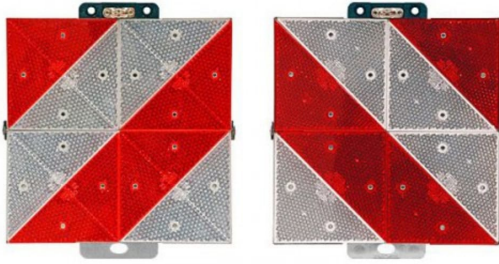

Kleine Parkwarntafel, bauartgeprüft - klappbar

- Material: Aluminium mit Drehwirbel / Hochleistungsreflektoren aus Kunststoff
- Maße: 285 x 285 mm
- Bauart: klappbar
- bauartgeprüft, wahlweise rechts oder linksweisend

- nach TA 18b, StVZO §22a, StVO §17 Abs. 4

Verfügbare Varianten

| Material | Größe | Richtung | Artikelnummer |
|-------------------------|--------------|---------------|---------------|
| Aluminium reflektierend | 285 x 285 mm | linksweisend | 20501kli |
| Aluminium reflektierend | 285 x 285 mm | rechtsweisend | 20501kre |