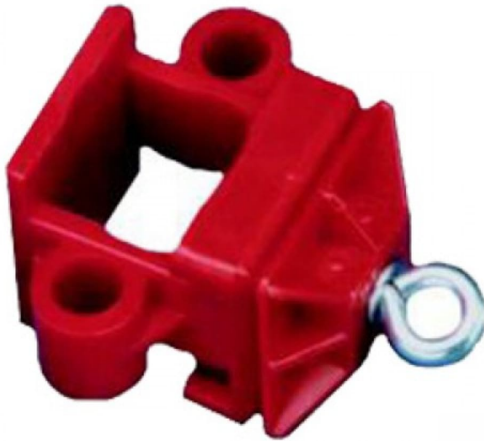

Klemmschelle K2 vierkant mit Zusatzösen für Absperrschranken

- Material: Kunststoff
- Farbe: rot
- Aufnahme: 40 x 40 mm
- zur Befestigung von Flachform-Schildern an Schaftrohren
- inkl. zwei Ösen für Absperrschranken und -gitter

- **nach IVZ-Norm**

Bestellhinweis: Zur Montage werden je zwei Klemmschellen benötigt.

Material	Größe	Bestellhinweis	Artikelnummer
Kunststoff	40 x 40 mm	Lagerware	ks40422

Dieses Datenblatt wurde am 05.01.2025 automatisch erstellt. Änderungen nach diesem Zeitpunkt sind vorbehalten.