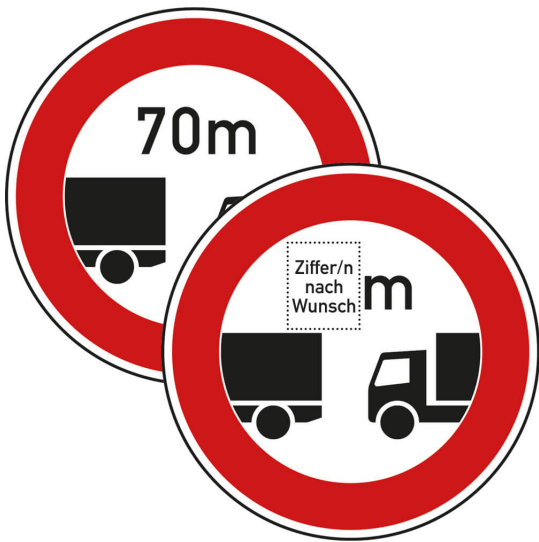

## Verbot des Unterschreitens des angegebenen Mindestabstands - Verkehrsschild VZ 273

- Material: Aluminium
- Maße: 600 oder 750 mm Durchmesser
- Bauart: Flachform, Alform oder Rundform
- Reflexionsklasse: RA1, RA2 oder RA3

• nach StVO §41 Abs.1

**Bestellhinweis:** Bitte geben Sie die gewünschte Größenangabe bei der Bestellung mit an! Bitte bestellen Sie das gewünschte Befestigungsmaterial separat dazu.

### Verfügbare Varianten

Größe	Bauart	Reflexionsklasse	Artikelnummer
600 mm Durchmesser	Flachform   Flaches Verkehrsschild 2 mm Alu	Reflexionsklasse RA1	z0273006d21
600 mm Durchmesser	Flachform   Flaches Verkehrsschild 2 mm Alu	Reflexionsklasse RA3	z0273006d23
600 mm Durchmesser	Flachform   Flaches Verkehrsschild 2 mm Alu	Reflexionsklasse RA2	z0273006d2p
600 mm Durchmesser	Flachform   Flaches Verkehrsschild 3 mm Alu	Reflexionsklasse RA1	z0273006d31
600 mm Durchmesser	Flachform   Flaches Verkehrsschild 3 mm Alu	Reflexionsklasse RA3	z0273006d33