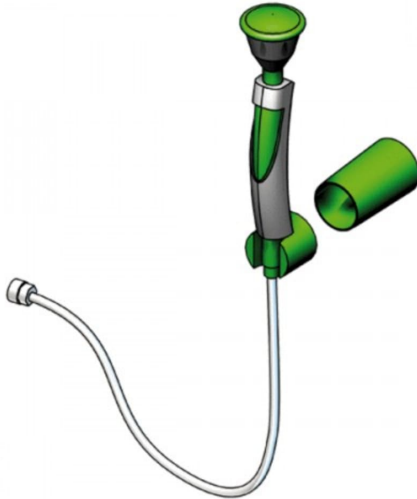

Augendusche mit einem Brausekopf (Wand-/Tischmontage)

- Material: Messing / Handgriff aus Kunststoff
- Wasseranschluss: 1/2-Zoll-IG
- Volumenstrom: 7 Liter / Minute
- inkl. edelstahlmantelter Schlauch 1,5 m