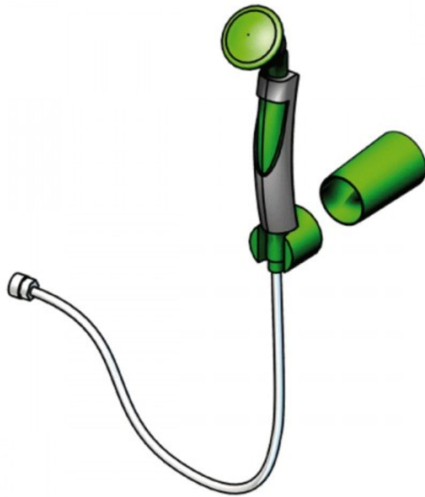

Augendusche mit einem abgewinkelten Brausekopf (Wand-/Tischmontage)

- Material: Messing / Handgriff aus Kunststoff
- Wasseranschluss: 1/2-Zoll-IG
- Volumenstrom: 7 Liter / Minute
- inkl. edelstahlmantelter Schlauch 1,5 m

- nach BGI/GUV-I 850-0, DIN EN 15154-2, DIN 1988, DIN EN 1717, ANSI Z358.1-2004 und DIN-DVGW geprüft

Ausführung	Volumenstrom	Artikelnummer
ClassicLine	7 Liter / Minute	BR713025

Dieses Datenblatt wurde am 05.01.2025 automatisch erstellt. Änderungen nach diesem Zeitpunkt sind vorbehalten.