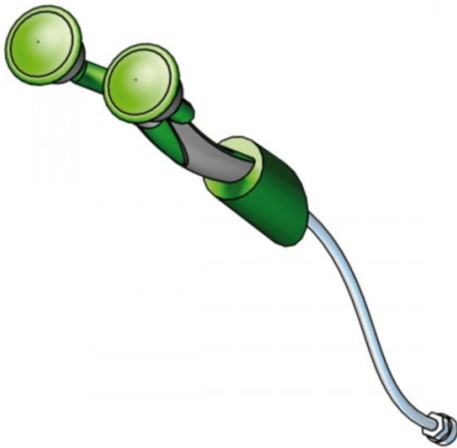

## Augendusche mit zwei Brauseköpfen (Diagonalmontage)

- Material: Messing / Handgriff aus Kunststoff
- Wasseranschluss: 1/2-Zoll-IG
- Volumenstrom: 7 Liter / Minute pro Brausekopf
- inkl. edelstahlmantelter Schlauch 1,5 m

- **nach BGI/GUV-I 850-0, DIN EN 15154-2, DIN 1988, DIN EN 1717, ANSI Z358.1-2004 und DIN-DVGW geprüft**

Ausführung	Artikelnummer
ClassicLine	BR715035

Dieses Datenblatt wurde am 05.01.2025 automatisch erstellt. Änderungen nach diesem Zeitpunkt sind vorbehalten.