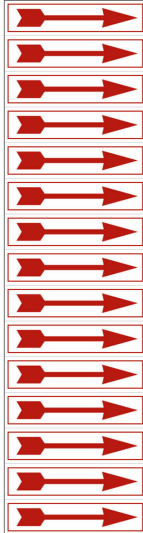

Pfeile als Aufkleber am Bogen

- Material: Folie (selbstklebend)
- Maße: 180 x 48 mm (Bogen)
- Farbe: rot/weiß

Material	Größe	Artikelnummer
Folie selbstklebend	180 x 48 mm	1394

Dieses Datenblatt wurde am 05.01.2025 automatisch erstellt. Änderungen nach diesem Zeitpunkt sind vorbehalten.