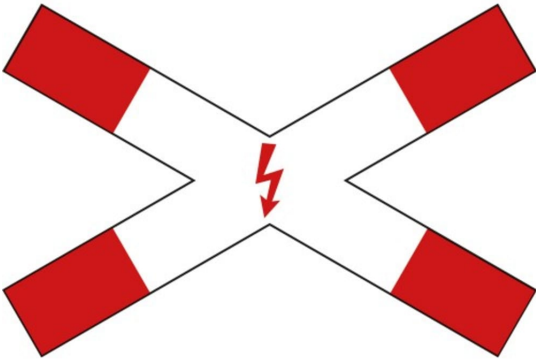

## Andreaskreuz liegend, mit Blitzpfeil - Verkehrsschild VZ 201-53

- Material: Aluminium
- Maße: 1350 x 180 mm
- Bauart: Flachform
- Reflexionsklasse: RA1, RA2 oder RA3

- nach StVO §41 Abs.1

**Bestellhinweis:** Bitte bestellen Sie das gewünschte Befestigungsmaterial separat dazu.

## Gemeinsame Eigenschaften aller Varianten

Material	Größe	Bauart	Schildform	Bestellhinweis	Verkehrszeichentyp
Aluminium	1350 x 180 mm	Flachform   Flaches Verkehrsschild 3 mm Alu	Rechteck	Produktionsware (Umtausch/Rückgabe nicht möglich)	Vorschriftzeichen