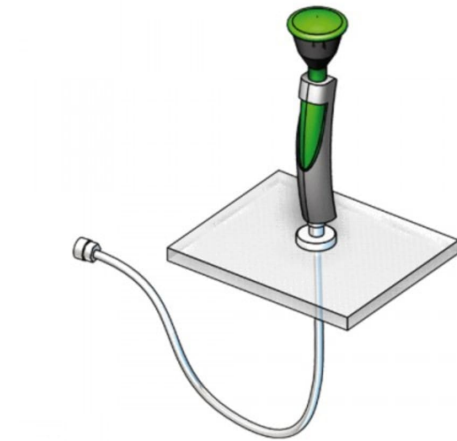

Augendusche mit einem Brausekopf (Tischmontage)

- Material: Messing / Handgriff aus Kunststoff
- Wasseranschluss: 1/2-Zoll-IG
- Volumenstrom: 7 Liter / Minute
- inkl. edelstahlmantelter Schlauch 1,5 m

- nach **BGI/GUV-I 850-0, DIN EN 15154-2, DIN 1988, DIN EN 1717, ANSI Z358.1-2004 und DIN-DVGW geprüft**