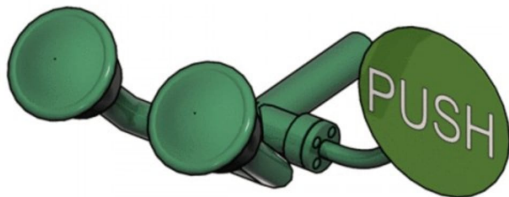

Augendusche mit zwei abgewinkelten Brauseköpfen (Wandmontage Unterputz)

- Material: Messing (pulverbeschichtet)
- Ausladung: 180 mm / Gesamtbreite: 240 mm
- Wasseranschluss: 1/2-Zoll-AG
- Volumenstrom: 7 Liter / Minute pro Brausekopf

- nach BGI/GUV-I 850-0, DIN EN 15154-2, ANSI Z358.1-2004
und DIN-DVGW geprüft

Ausführung	Artikelnummer
ClassicLine	BR210085

Dieses Datenblatt wurde am 05.01.2025 automatisch erstellt. Änderungen nach diesem Zeitpunkt sind vorbehalten.