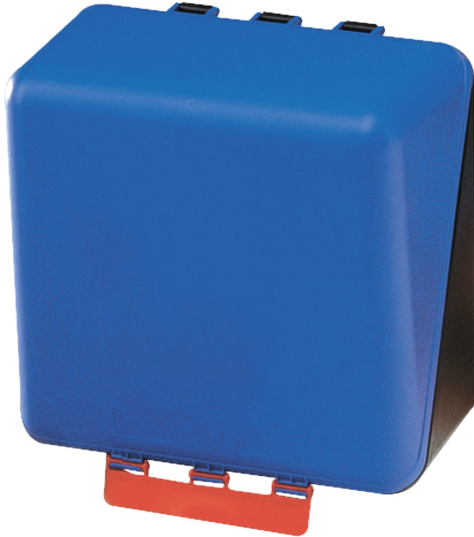

## Aufbewahrungsbox SecuBox Midi

- Material: ABS-Kunststoff
- Farbe: blau oder transparent
- Maße: 236 x 225 x 125 mm
- neutral

## Verfügbare Varianten

Material	Größe	Farbe	Ausführung	Artikelnummer
ABS-Kunststoff	236 x 225 x 125 mm	transparent	ohne Gebotszeichen	2492T
ABS-Kunststoff	236 x 225 x 125 mm	blau	ohne Gebotszeichen	2492B