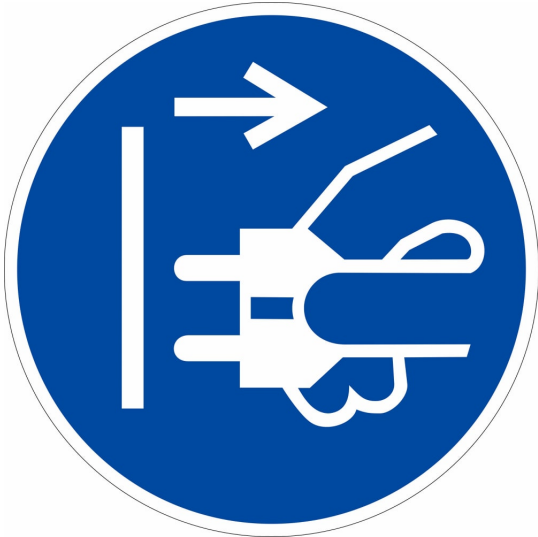

## Gebotszeichen - Netzstecker ziehen nach ISO 7010 (M 006)

- Material: Folie (selbstklebend)
- Maße: 20 oder 50 mm Durchmesser
- Grundfarbe: blau / Piktogramm + Rand: weiß
- VPE: 10 Stück

- nach DIN EN ISO 7010

## Verfügbare Varianten

Material	Größe	VPE	Erkennungsweite	Artikelnummer
Folie selbstklebend	20 mm Durchmesser	10 Stk.	1 m	1022f02
Folie selbstklebend	50 mm Durchmesser	10 Stk.	2 m	1022f05

Dieses Datenblatt wurde am 05.01.2025 automatisch erstellt. Änderungen nach diesem Zeitpunkt sind vorbehalten.