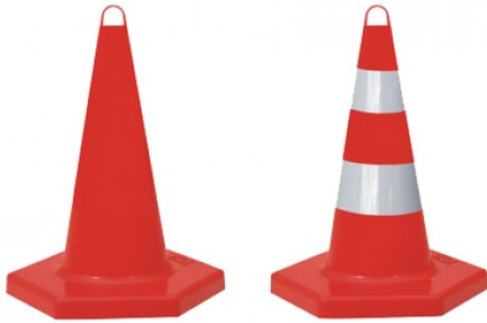

Sechseckkegel PLASTO

- Material: Polypropylen
- Farbe: rot/weiß
- Ausführung: mit zwei tagesleuchtenden Folienstreifen, wahlweise mit Ausrufezeichen als Symbol
- Höhe: 500 mm
- Gewicht: 0,82 kg
- mit sechseckigem Kegelfuß und Kettenöse

Verfügbare Varianten

Material	Farbe	Gewicht	Ausführung	Höhe	Artikelnummer
Polypropylen	rot/weiß	0,82 kg	2 tagesleuchtende Folienstreifen	500 mm	te12308tl
Polypropylen	rot/weiß	0,82 kg	mit weißen Folienstreifen und Ausrufezeichen	500 mm	te12302rw