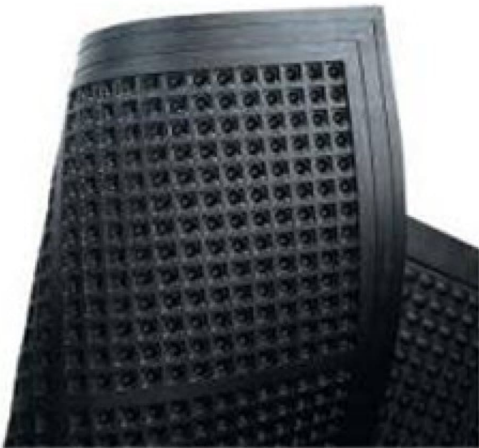

## Noppenmatte / Gummimatte PUMA

- Material: Naturkautschuk
- Materialstärke: 14 mm
- Farbe: schwarz
- Maße: 600 x 900 oder 900 x 1200 mm
- Gewicht: 4 kg
- für Innenbereiche

## Verfügbare Varianten

Material	Größe	Gewicht	Artikelnummer
Naturkautschuk	600 x 900 mm	4 kg	245360
Naturkautschuk	900 x 1200 mm	7 kg	245390

Dieses Datenblatt wurde am 05.01.2025 automatisch erstellt. Änderungen nach diesem Zeitpunkt sind vorbehalten.