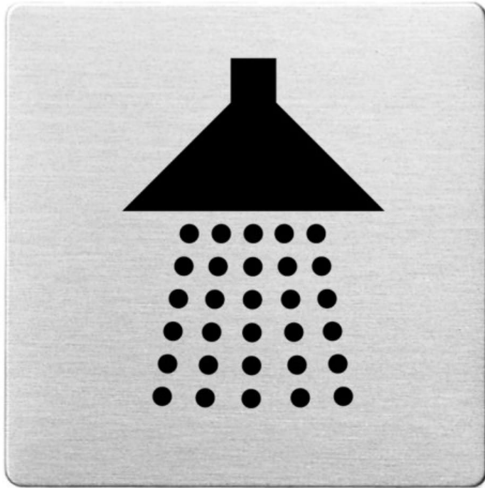

Piktogramm - Dusche (ecken abgerundet)

- Material: Edelstahl (DIN 1.4301)
- Materialstärke: 1 mm
- Farbe: silber (matt) / Druck: tiefschwarz
- Maße: 85 x 85 mm
- Montage: Verklebung mittels Klebepunkt auf der Rückseite

Material	Größe	Artikelnummer
Edelstahl 1 mm (selbstklebend)	85 x 85 mm	O8940

Dieses Datenblatt wurde am 05.01.2025 automatisch erstellt. Änderungen nach diesem Zeitpunkt sind vorbehalten.