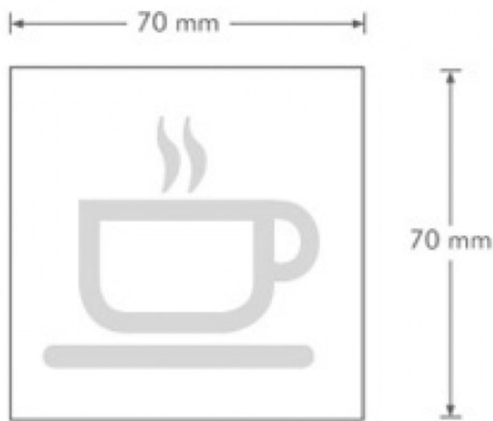

## Textschild - Ausgang (quadratisch)

- Material: Edelstahl (DIN 1.4301)
- Materialstärke: 1 mm
- Farbe: silber (matt) / Druck: tiefschwarz
- Maße: 70 x 70 mm
- Montage: Verklebung mittels Klebepunkt auf der Rückseite

Material	Größe	Artikelnummer
Edelstahl 1 mm (selbstklebend)	85 x 85 mm	O38073

Dieses Datenblatt wurde am 05.01.2025 automatisch erstellt. Änderungen nach diesem Zeitpunkt sind vorbehalten.