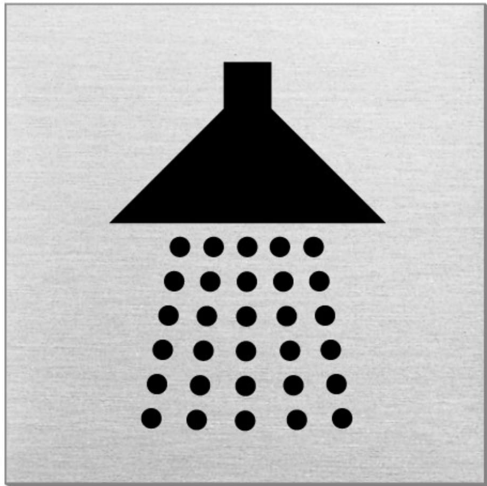

Piktogramm - Dusche (quadratisch)

- Material: Edelstahl (DIN 1.4301)
- Materialstärke: 1 mm
- Farbe: silber (matt) / Druck: tiefschwarz
- Maße: 70 x 70 mm
- Montage: Verklebung mittels Klebepunkt auf der Rückseite

Material	Größe	Artikelnummer
Edelstahl 1 mm (selbstklebend)	70 x 70 mm	O38066

Dieses Datenblatt wurde am 05.01.2025 automatisch erstellt. Änderungen nach diesem Zeitpunkt sind vorbehalten.