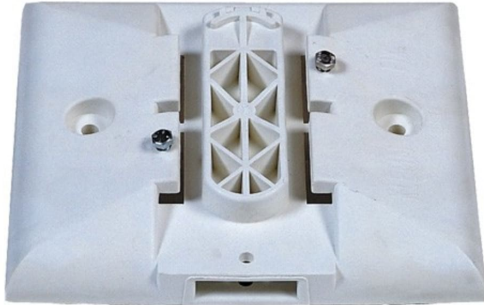

Fuß L50 für Leitboy II

- Material: Kunststoff
- Farbe: weiß
- Maße: 300 x 250 x 50 mm (L x H x B)
- für stationären Einsatz

Bestellhinweis: Lieferung erfolgt ohne Schrauben zur Bodenbefestigung!

Material	Größe	Bestellhinweis	Artikelnummer
Kunststoff	300 x 250 x 50 mm	Produktionsware (Umtausch/Rückgabe nicht möglich)	lbiiz10