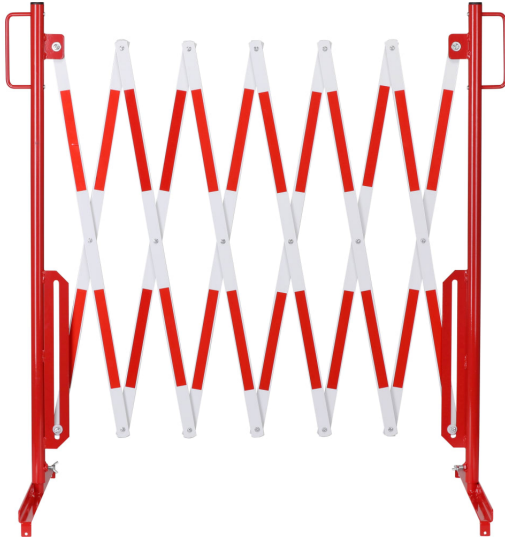

Scherensperre / Scherengitter FLEX

- Material: Flachstahl
 - Farbe: rot/weiß oder gelb/schwarz
 - Höhe: 1000 mm
 - Breite: bis 3600 oder 4000 mm ausziehbar
 - Gewicht: 13,1 / 21 kg
-
- **TÜV-Zertifizierung**

Verfügbare Varianten

Material	Farbe	Breite	Höhe	Artikelnummer
Flachstahl	rot/weiß	3600 mm	1000 mm	DA70-10
Flachstahl	gelb/schwarz	3600 mm	1000 mm	DA70-30
Flachstahl	rot/weiß	4000 mm	1000 mm	DA70-20
Flachstahl	gelb/schwarz	4000 mm	1000 mm	DA70-40