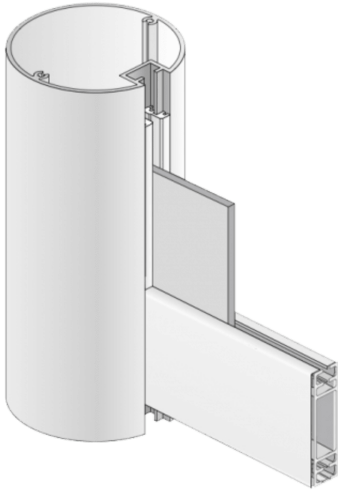

BERLIN Quertraverse

- Material: Aluminium (lackiert)
- Farbe: silber (RAL 9006)
- Länge: 1000, 1200, 1500 oder 2000 mm
- passend für alle Aufsteller der Serie BERLIN BASIC

Hinweis: Es handelt sich hierbei um eine Beispielabbildung.

Verfügbare Varianten

Material	Größe	Farbigkeit	Öffnung	Artikelnummer
Aluminium (silber eloxiert)	57 x 1000 mm	F18 silber	U-Profil (1 Nut geöffnet)	i98571000
Aluminium (silber eloxiert)	57 X 1200 mm	F18 silber	U-Profil (1 Nut geöffnet)	i98571200
Aluminium (silber eloxiert)	57 X 1500 mm	F18 silber	U-Profil (1 Nut geöffnet)	i98571500
Aluminium (silber eloxiert)	57 x 2000 mm	F18 silber	U-Profil (1 Nut geöffnet)	i98572000
Aluminium (silber eloxiert)	57 x 1000 mm	F18 silber	H-Profil (2 Nuten geöffnet)	i9857h1000
Aluminium (silber eloxiert)	57 X 1200 mm	F18 silber	H-Profil (2 Nuten geöffnet)	i9857h1200
Aluminium (silber eloxiert)	57 X 1500 mm	F18 silber	H-Profil (2 Nuten geöffnet)	i9857h1500
Aluminium (silber eloxiert)	57 x 2000 mm	F18 silber	H-Profil (2 Nuten geöffnet)	i9857h2000