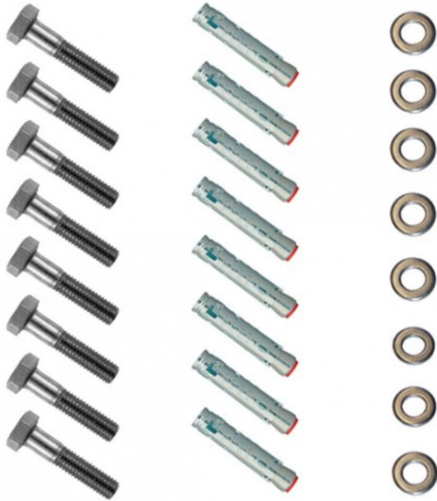

Montagesatz für Hundetoiletten und Beutelspender mit Rohrrahmen zur Bodenbefestigung

- Material: Stahl (feuerverzinkt)
- Lieferumfang: 8 Sechskantschrauben M 8 x 80 mm, 8 U-Scheiben M 8, 8 Schwerlastdübel M 8 D 12

Bestellhinweis: Dieses Montageset kann nur in Verbindung mit einer Hundetoilette bestellt werden.

Gewicht	Artikelnummer
0,4 kg	re7304-19

Dieses Datenblatt wurde am 13.01.2025 automatisch erstellt. Änderungen nach diesem Zeitpunkt sind vorbehalten.