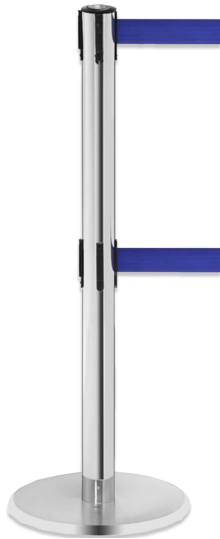

## Gurtabsperrpfosten DUAL (GLA 95) mit Doppelgurt, WACHTWERK X®

- Material Pfosten: Stahl (beschichtet o. verchromt), Edelstahl
- Pfosten: 63 mm Durchmesser
- Gesamthöhe: 1000 mm
- Pfostenfarbe: 8 Farben wählbar
- Material Standfuß: Gusseisen mit Abdeckkappe
- Maße Standfuß: 350 x 20 mm (ø x H)
- Farbe Standfuß: in Pfostenfarbe
- Länge Gurtband: 2x 2,3 m oder 2x 4,0 m
- Höhe Gurtband: 50 mm
- bis zu 16 verschiedene Gurtfarben
- Gewicht: 12,0 kg

### Gemeinsame Eigenschaften aller Varianten

Gewicht	Standfuß	Pfostenhöhe	Maße Standfuß	Durchmesser Pfosten	Gurtbandbreite
12 kg	Guss mit Abdeckkappe in Pfostenfarbe	1000 mm	350 x 20 mm (ø x H)	63 mm	50 mm

### Verfügbare Varianten

Material	Gurtfarbe	Pfostenfarbe	max. Gurtlänge	Artikelnummer
Stahl (beschichtet)	rot	anthrazit	2x 2,3 m	rsgla95a0123
Stahl (beschichtet)	blau	anthrazit	2x 2,3 m	rsgla95a0223
Stahl (beschichtet)	schwarz	anthrazit	2x 2,3 m	rsgla95a0323
Stahl (beschichtet)	schwarz/weiß - waagrecht	anthrazit	2x 2,3 m	rsgla95a0423