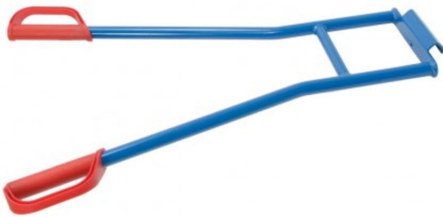

FETRA® Tragholme (gerade) für Treppentransporte - Tragkraft 350 kg

- Farbe: brillantblau (RAL 5007)
- Tragkraft: 350 kg
- Höhe: 850 mm
- Breite: 570 mm
- Gewicht: 3,2 kg

- **Garantie: 10 Jahre**

Farbe	Garantie	Gewicht	Breite	Höhe	Tragkraft	Artikelnummer
brillantblau (RAL 5007)	10 Jahre	3,2 kg	570 mm	850 mm	350 kg	fe11045