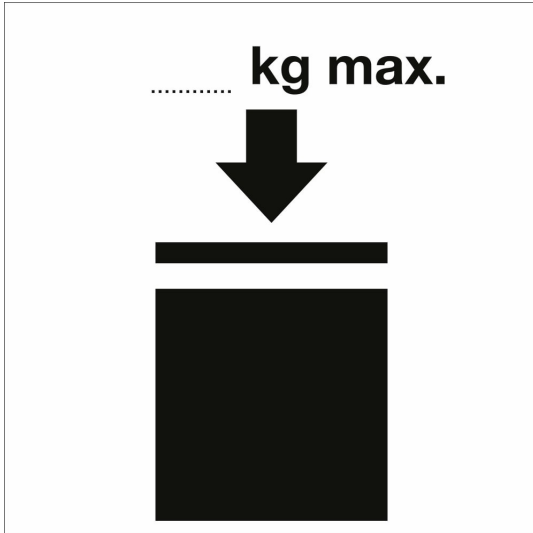

## Transportetiketten Symbol für IBC, die gestapelt werden dürfen

- Material: PVC-Folie (selbstklebend)
- Maße: 150 x 150 mm
- Grundfarbe: weiß / Schrift + Piktogramm: schwarz

- nach GGVSE/ADR

Material	Größe	Artikelnummer
Folie selbstklebend	150 x 150 mm	gef120f15