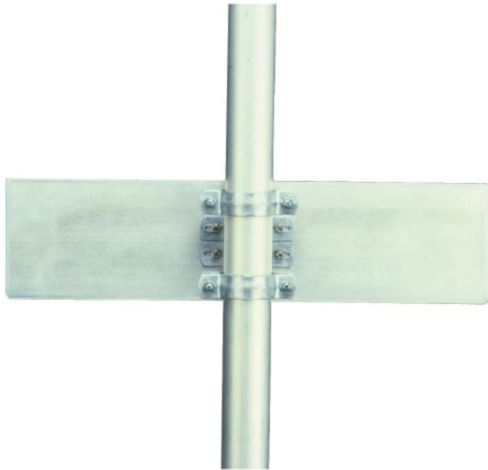

Mittelbefestigung mit Rohrschellen für Alu-Hohlkastenprofil

- Material: Stahl (feuerverzinkt)
- Durchmesser: 60,3 oder 76,1 mm
- Höhe: 150, 200 und 250 mm
- inkl. Schrauben

- **nach IVZ-Norm**

Verfügbare Varianten

Durchmesser	Bestellhinweis	Artikelnummer
60 mm ø	Produktionsware (Umtausch/Rückgabe nicht möglich)	015ms615
76 mm ø	Produktionsware (Umtausch/Rückgabe nicht möglich)	015ms715

Dieses Datenblatt wurde am 13.01.2025 automatisch erstellt. Änderungen nach diesem Zeitpunkt sind vorbehalten.