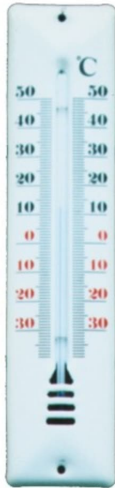

Emaille-Thermometer mit Skala nach Ihren Angaben

- Material: Stahlschild (emailliert), wahlweise auf Holzgrund
- Maße: 210 x 52, 300 x 60, 400 x 70 oder 600 x 90 mm
- Ausführung: plan
- Grundfarbe: weiß

Bestellhinweis: Es handelt sich um Beispielabbildungen. Der angegebene Preis gilt für Thermometer ohne Sonderaufdruck. Individuelle Gestaltung der Thermometer auf Anfrage.

Verfügbare Varianten

Material	Größe	Ausführung	Bestellhinweis	Artikelnummer
Stahl (emailliert)	210 x 52 mm	Standard	Produktionsware (Umtausch/Rückgabe nicht möglich)	sef210052
Stahl (emailliert)	300 x 60 mm	Standard	Produktionsware (Umtausch/Rückgabe nicht möglich)	sef300060
Stahl (emailliert)	400 x 70 mm	Standard	Produktionsware (Umtausch/Rückgabe nicht möglich)	sef400070
Stahl (emailliert)	600 x 90 mm	Standard	Produktionsware (Umtausch/Rückgabe nicht möglich)	sef600090
Stahl (emailliert)	400 x 70 mm	auf Holzgrund	Produktionsware (Umtausch/Rückgabe nicht möglich)	sefh400070