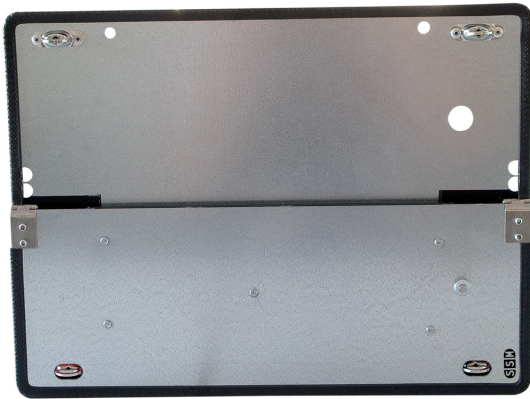

## Ziffernwarntafel als klappbare Stahl-Grundplatte verzinkt

- Material: Stahlblech (verzinkt) oder Edelstahl V2A / Scharniere und Drehverschlüsse aus Edelstahl
- Maße: 300 x 400 mm
- Bauart: klappbar, mit Kantenschutz
  
- nach GGVSE/ADR

## Verfügbare Varianten

Material	Größe	Bauart	Artikelnummer
Edelstahl	300 x 400 mm	klappbar	sik9501
Stahl (feuerverzinkt)	300 x 400 mm	klappbar	sik8001

Dieses Datenblatt wurde am 13.01.2025 automatisch erstellt. Änderungen nach diesem Zeitpunkt sind vorbehalten.