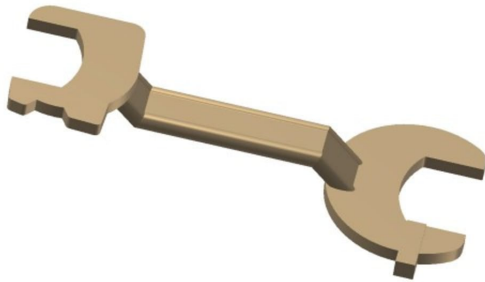

Kombi-Gabelschlüssel

- Material: Metall
- Schlüsselweite: 85 und 95 mm
- passend für 48, 60 und 76 mm Durchmesser

Durchmesser	Bestellhinweis	Artikelnummer
48 mm / 60 mm / 76 mm ø	Lagerware	bk55000

Dieses Datenblatt wurde am 13.01.2025 automatisch erstellt. Änderungen nach diesem Zeitpunkt sind vorbehalten.