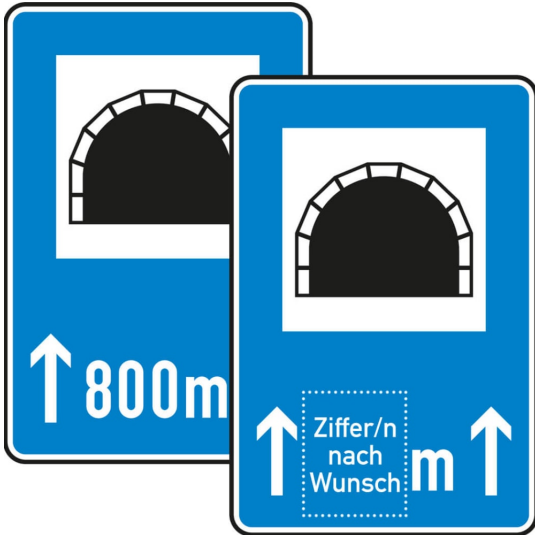

Tunnel, mit Längenangabe - Verkehrsschild VZ 327-50

- Material: Aluminium
- Maße: 630 x 420, 900 x 600 oder 1260 x 840 mm
- Bauart: Flachform, Alform oder Rundform
- Reflexionsklasse: RA1, RA2 oder RA3

Material	Schildform	Bestellhinweis	Verkehrszeichentyp
Aluminium	Rechteck	Produktionsware (Umtausch/Rückgabe nicht möglich)	Richtzeichen

Verfügbare Varianten

Größe	Bauart	Reflexionsklasse	Artikelnummer
900 x 600 mm	Flachform Flaches Verkehrsschild 2 mm Alu	Reflexionsklasse RA1	Z0327-507421
900 x 600 mm	Flachform Flaches Verkehrsschild 2 mm Alu	Reflexionsklasse RA2	Z0327-50742P
900 x 600 mm	Flachform Flaches Verkehrsschild 2 mm Alu	Reflexionsklasse RA3	Z0327-507423
900 x 600 mm	Flachform Flaches Verkehrsschild 3 mm Alu	Reflexionsklasse RA1	Z0327-507431
1260 x 840 mm	Flachform Flaches Verkehrsschild 3 mm Alu	Reflexionsklasse RA1	Z0327-509431
900 x 600 mm	Flachform Flaches Verkehrsschild 3 mm Alu	Reflexionsklasse RA2	Z0327-50743P

Größe	Bauart	Reflexionsklasse	Artikelnummer
1260 x 840 mm	Flachform Flaches Verkehrsschild 3 mm Alu	Reflexionsklasse RA2	Z0327-50943P
900 x 600 mm	Flachform Flaches Verkehrsschild 3 mm Alu	Reflexionsklasse RA3	Z0327-507433
1260 x 840 mm	Flachform Flaches Verkehrsschild 3 mm Alu	Reflexionsklasse RA3	Z0327-509433
900 x 600 mm	Alform Verkehrsschild 2 mm Alu	Reflexionsklasse RA1	Z0327-507461
1260 x 840 mm	Alform Verkehrsschild 2 mm Alu	Reflexionsklasse RA1	Z0327-509461
900 x 600 mm	Alform Verkehrsschild 2 mm Alu	Reflexionsklasse RA2	Z0327-50746P
1260 x 840 mm	Alform Verkehrsschild 2 mm Alu	Reflexionsklasse RA2	Z0327-50946P
900 x 600 mm	Alform Verkehrsschild 2 mm Alu	Reflexionsklasse RA3	Z0327-507463
1260 x 840 mm	Alform Verkehrsschild 2 mm Alu	Reflexionsklasse RA3	Z0327-509463
900 x 600 mm	Rundform Verkehrsschild 2 mm Alu	Reflexionsklasse RA1	Z0327-507491
900 x 600 mm	Rundform Verkehrsschild 2 mm Alu	Reflexionsklasse RA2	Z0327-50749P
900 x 600 mm	Rundform Verkehrsschild 2 mm Alu	Reflexionsklasse RA3	Z0327-507493