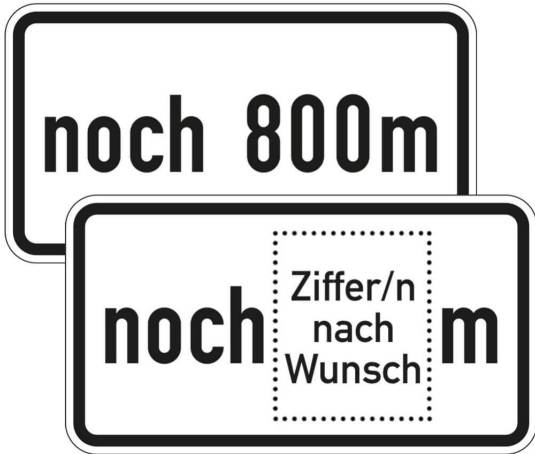

noch ... m - Verkehrsschild VZ 1001-32

- Material: Aluminium
- Maße: 231 x 420, 330 x 600 oder 412 x 750 mm
- Bauart: Flachform, Rundform oder Alform
- Reflexionsklasse: RA1, RA2 oder RA3

- **nach StVO §39 Abs.3**

Bestellhinweis: Bitte geben Sie die gewünschte Entfernung bei der Bestellung mit an! Bitte bestellen Sie das gewünschte Befestigungsmaterial separat dazu.

Gemeinsame Eigenschaften aller Varianten

Material	Schildform	Bestellhinweis	Verkehrszeichentyp
Aluminium	Rechteck	Produktionsware (Umtausch/Rückgabe nicht möglich)	Allgemeines Zusatzzeichen

Verfügbare Varianten

Größe	Bauart	Reflexionsklasse	Artikelnummer
315 x 420 mm	Flachform Flaches Verkehrsschild 2 mm Alu	Reflexionsklasse RA1	z1001-326221
450 x 600 mm	Flachform Flaches Verkehrsschild 2 mm Alu	Reflexionsklasse RA1	z1001-327221
315 x 420 mm	Flachform Flaches Verkehrsschild 2 mm Alu	Reflexionsklasse RA2	z1001-32622p
450 x 600 mm	Flachform Flaches Verkehrsschild 2 mm Alu	Reflexionsklasse RA2	z1001-32722p
315 x 420 mm	Flachform Flaches Verkehrsschild 2 mm Alu	Reflexionsklasse RA3	z1001-326223
450 x 600 mm	Flachform Flaches Verkehrsschild 2 mm Alu	Reflexionsklasse RA3	z1001-327223