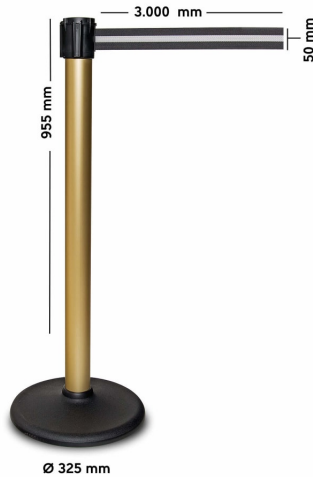

## Gurtabsperreffosten EASY

- Material: Aluminium / Fußplatte aus Metall
- Gesamthöhe: 955 mm
- Gurtlänge: 3 m
- Gurtbreite: 50 mm
- Gewicht: 11,5 kg

**Bestellhinweis:** Bitte bestellen Sie den Wandclip zur Gurtbefestigung (Artikel-Nr. 179.16.000) separat dazu!

## Verfügbare Varianten

Material	Gewicht	Durchmesser	Gurtfarbe	Pfostenfarbe	Artikelnummer
Aluminium (lackiert)	11,5 kg	60 mm ø	schwarz / gelb	gelb	179.19.651
Aluminium (lackiert)	11,5 kg	60 mm ø	schwarz / rot	rot	179.19.668
Aluminium (eloxiert)	12,5 kg	60 mm ø	schwarz / silber	silber	179.19.796
Aluminium (lackiert)	11,5 kg	60 mm ø	schwarz / silber	weiß	179.18.685
Aluminium (lackiert)	11,5 kg	60 mm ø	schwarz / blau	blau	179.16.744
Aluminium (eloxiert)	11,5 kg	60 mm ø	schwarz / silber	champagner	179.18.432