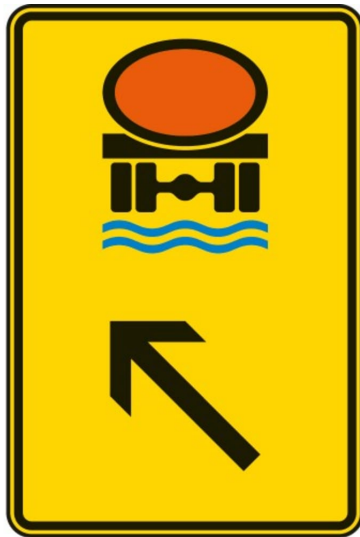

## Wegweiser für Fahrzeuge mit wassergefährdender Ladung, links einordnen - Verkehrsschild VZ 422-15

- Material: Aluminium
- Maße: 630 x 420, 900 x 600 oder 1260 x 840 mm
- Bauart: Flachform, Alform oder Rundform
- Reflexionsklasse: RA1, RA2 oder RA3

### Gemeinsame Eigenschaften aller Varianten

Material	Schildform	Bestellhinweis	Verkehrszeichentyp
Aluminium	Rechteck	Produktionsware (Umtausch/Rückgabe nicht möglich)	Richtzeichen