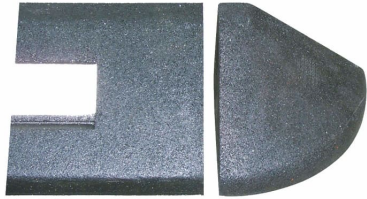

Elastikbordsteine GAMMA

- Bauteil: Gerade, 90° Winkel
- Farbe: schwarz, rotbraun
- Höhe: 100 mm oder 150 mm
- Länge: 1250 mm, 100 mm, 150 mm
- inkl. Befestigungsmaterial

Verfügbare Varianten

Farbe	Gewicht	Bauteil	Breite	Länge	Höhe	Artikelnummer
schwarz	14,3 kg	Gerade	100 mm	1250 mm	150 mm	287.16.937-h
rotbraun	14,3 kg	Gerade	100 mm	1250 mm	150 mm	287.14.428-h
schwarz	1,34 kg	90° Winkel	100 mm	100 mm	150 mm	287.14.996
rotbraun	1,34 kg	90° Winkel	100 mm	100 mm	150 mm	287.18.334
schwarz	1,34 kg	90° Winkel	150 mm	150 mm	100 mm	287.15.350
rotbraun	1,34 kg	90° Winkel	150 mm	150 mm	100 mm	287.17.756
schwarz	14,3 kg	Gerade	150 mm	1250 mm	100 mm	287.16.937
rotbraun	14,3 kg	Gerade	150 mm	1250 mm	100 mm	287.14.428