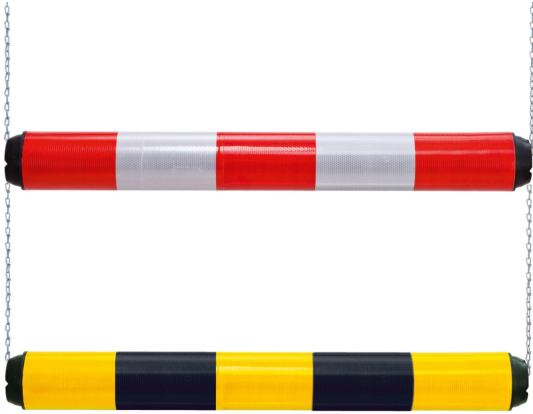

Höhenbegrenzer BUFFER aus Kunststoff

- Material: Kunststoff (reflektierend)
- Farbe: rot/weiß
- Durchmesser: 100 mm
- Lichte Weite: 950 mm
- Gewicht: 2,7 kg
- inkl. Kette

Verfügbare Varianten

Material	Farbe	Gewicht	Länge	Artikelnummer
Kunststoff reflektierend	rot/weiß	2,35 kg	950 mm	302.24.997
Kunststoff reflektierend	gelb/schwarz	2,35 kg	950 mm	302.22.967