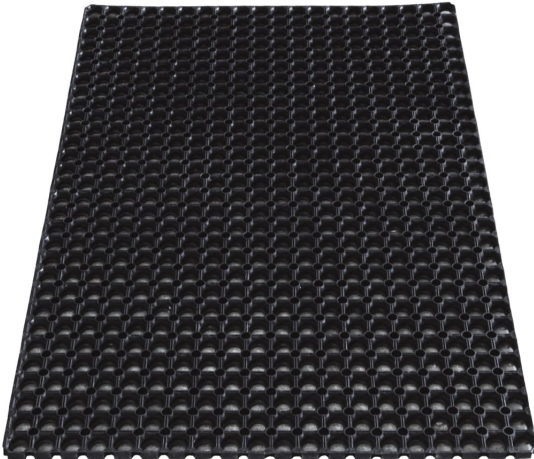

## Schmutzfangmatte / Fußabtreter EAZYCARE SCRUB aus Ringgummi

- Mattentyp: Schmutzfangmatte
- Mattenart: Einzelmatte
- Material: Naturkautschuk (NR)
- Maße: 400 x 600 mm, 800 x 1200 mm, 1000 x 1500 mm
- Farbe: schwarz
- Materialstärke: 22 mm
- Form: rechteckig
- beständig gegen: Regen, Schnee und UV-Licht
- Oberfläche: durchbrochen
- Profil: Rundlöcher
- Einsatzort: Außenbereiche und Hauseingang mit sehr viel Publikumsverkehr
- VPE: 1 Stk.

### Gemeinsame Eigenschaften aller Varianten

Material	Naturkautschuk (NR)
Farbe	schwarz
Einsatzort	Außenbereiche und Hauseingang mit sehr viel Publikumsverkehr
VPE	1 Stk.
Form	rechteckig
Materialstärke	22 mm

Profil	Rundlöcher
Mattentyp	Schmutzfangmatte
Oberfläche	durchbrochen
beständig gegen	Regen, Schnee und UV-Licht
Mattenart	Einzelmatte