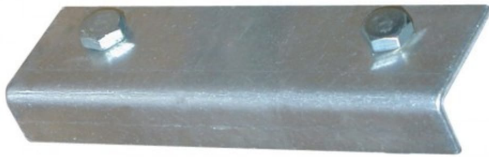

Verbindungswinkel für Dachleitern

- Material: Aluminium
- Farbe: aluminium
- VPE: 2 Stück

VPE	Artikelnummer
2 Stk.	kr804549

Dieses Datenblatt wurde am 13.01.2025 automatisch erstellt. Änderungen nach diesem Zeitpunkt sind vorbehalten.