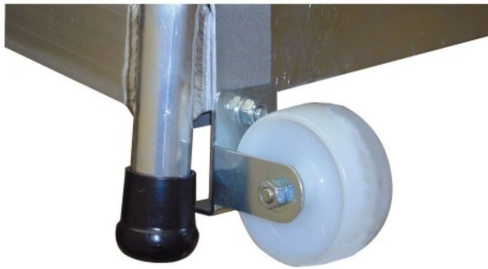

Rollen-Set für mobilen STABILO Montagetritt

- Material: Kunststoff
- Farbe: weiß
- VPE: 2 Stück

VPE	Artikelnummer
2 Stk.	kr805126

Dieses Datenblatt wurde am 13.01.2025 automatisch erstellt. Änderungen nach diesem Zeitpunkt sind vorbehalten.