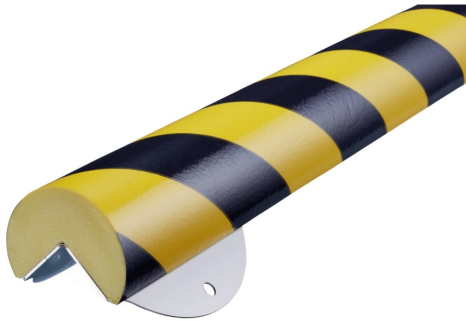

Eckschutzprofil Knuffi® WPK Typ A+ zum Anschrauben

- Material: Polyurethanschaum (recyclebar) auf Edelstahl
 - Farbe: gelb/schwarz, rot/weiß, schwarz, tagesfluoreszierend, reflektierend
 - Maße: 60 x 60 x 500 oder 60 x 60 x 1000 mm (B x H x L)
 - Durchmesser: 62 mm
 - Befestigungsart: aufdübeln
- **REACH- und ROHS-konform**
 - **feuerbeständig gemäß DIN 4102 B2**
 - **farbige Markierung nach ASR 1.3**
 - **temperaturunempfindlich von -40 bis +100°C**

Gemeinsame Eigenschaften aller Varianten

Material	Polyurethanschaum
Größe	60 x 60 mm
Durchmesser	62 mm ø
Profiltyp	Typ A+

Materialstärke	max. 25 mm
Profilform	rund
Befestigungsart	aufdübeln

Verfügbare Varianten

Länge	Profilfarbe	Artikelnummer
1 m	gelb/schwarz	shgWPA-15720
1 m	tagesfluoreszierend	shgWPA-16720
1 m	rot/weiß reflektierend	shgWPAR-17720
0,5 m	gelb/schwarz	shgWPA-15820
0,5 m	tagesfluoreszierend	shgWPA-16820

Länge	Profilfarbe	Artikelnummer
1 m	gelb/schwarz reflektierend	shgWPAR-18720
1 m	schwarz	shgWPA-17713

Dieses Datenblatt wurde am 16.01.2025 automatisch erstellt. Änderungen nach diesem Zeitpunkt sind vorbehalten.