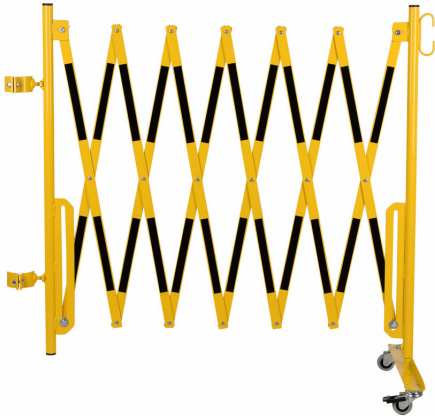

## Scherensperre / Scherengitter FLEX mit Montagekit für Sicherheitsgeländer PROFIL und Rollen

- Material: Flachstahl
  - Farbe: gelb/schwarz
  - Höhe: 1050 mm
  - Breite: bis 3600 oder 4000 mm ausziehbar
  - Gewicht: 15 / 23 kg
  - inkl. Montagekit zur Montage an Sicherheitsgeländer
- 
- **TÜV-Zertifizierung**

### Verfügbare Varianten

Material	Farbe	Gewicht	Ausführung	Breite	Artikelnummer
Stahl (pulverbeschichtet)	gelb/schwarz	15,9 kg	zur Montage an Sicherheitsgeländer PROFIL (100 x 100 mm)	3600 mm maximale Auszugsbreite	DAKITSG70-30
Stahl (pulverbeschichtet)	gelb/schwarz	22,9 kg	zur Montage an Sicherheitsgeländer PROFIL (100 x 100 mm)	4000 mm maximale Auszugsbreite	DAKITSG70-40