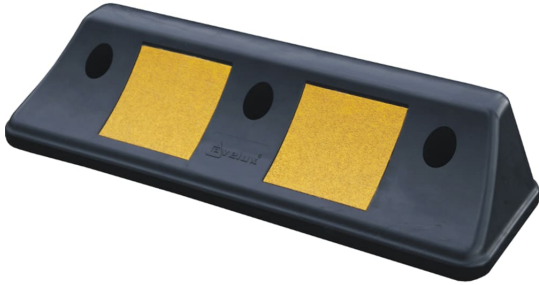

Radstop BREMTEX

- Material: PVC
- Farbe: schwarz
- Gesamtmaße: 500 x 160 x 100 mm
- Anzahl Reflexfolien: 2
- Farbe Reflexfolien: gelb
- Gewicht: 2,5 kg

Bestellhinweis: Bitte bestellen Sie das Befestigungsmaterial separat dazu.

Material	Farbe	Gewicht	Gesamtmaße	Anzahl Reflexfolien	Farbe Reflexfolien	Artikelnummer
PVC	schwarz	2,5 kg	500 x 160 x 100 mm	2	gelb	te14216un

Dieses Datenblatt wurde am 16.01.2025 automatisch erstellt. Änderungen nach diesem Zeitpunkt sind vorbehalten.