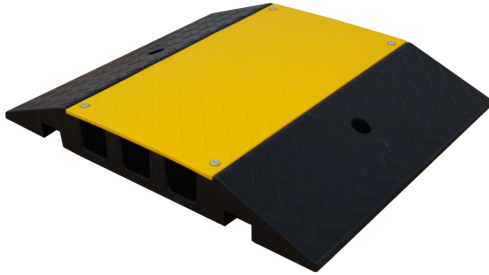

Kabelbrücke RESISTO

- Material: Polypropylencarbonat / PVC Gewichtsblöcke
- Farbe: schwarz / Deckel: gelb
- Tragkraft: 40t
- Ausführung: Gerades Stück oder Winkelstück 45°
- Maße: 600 x 490 x 75 oder 490 x 600 x 75 mm (L x B x H)
- Überfahrlänge: 600 mm
- Durchführungen: 3x 50 x 50 mm
- Gewicht: 8,7 kg

Bestellhinweis: Bitte bestellen Sie das Montagematerial (Artikel-Nr. TE13459S2) separat dazu!

Verfügbare Varianten

Material	Farbe	Gewicht	Ausführung	Gesamtmaße	Artikelnummer
Polypropylencarbonat/PVC	schwarz/gelb	8,7 kg	Mittelteil	600 x 490 x 75 mm	te14298kb
Polypropylencarbonat/PVC	schwarz/gelb	3,0 kg	Eckteil 45°	490 x 600 x 75 mm	te14299kw