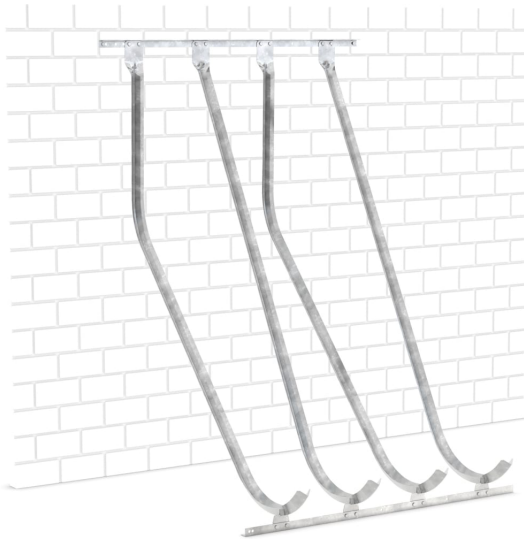

Fahrrad-Schräghochparker FUTUREMAX SW / SF

- Material: Stahl (verzinkt)
- Farbe: silber (verzinkt)
- Einparkart: zum Einstellen, 90° gerade
- Bauart: verschraubt / Bausatz
- Einstellplätze: 4 bis 12
- Ausführung: wahlweise einseitige oder zweiseitige Radeinstellung
- Montage: Wandmontage oder Freiaufstellung
- vorbereitet für Reihenverbindung
- Reifenbreite: 60 mm
- Radabstand: 350 mm
- Breite: 1467 oder 1875 mm, Länge: 1400 oder 2100 mm, Höhe: 2010 mm
- Stellraumtiefe: 1700 / 2460 mm

Gemeinsame Eigenschaften aller Varianten

Material	Stahl (verzinkt)	Beschriftungsfläche	350 mm
Bauart	verschraubt / Bausatz	Einparkart	zum Einstellen
Farbe	silber (verzinkt)	Einparkwinkel	90° gerade

Gesamthöhe 2010 mm

Reifenbreite 60 mm

Verfügbare Varianten

Gewicht	Ausführung	Breite	Länge	Montage	Modell	Einstellplätze	Artikelnummer
26 kg	einseitige Radeinstellung	1467 mm	1400 mm	Wandmontage	SW 4	4	wsm105500138
31,8 kg	einseitige Radeinstellung	1467 mm	1750 mm	Wandmontage	SW 5	5	wsm105500139
37,5 kg	einseitige Radeinstellung	1467 mm	2100 mm	Wandmontage	SW 6	6	wsm105500140
38 kg	einseitige Radeinstellung	1467 mm	1400 mm	Freiaufstellung	SF 4	4	wsm105500141
46 kg	einseitige Radeinstellung	1467 mm	1750 mm	Freiaufstellung	SF 5	5	wsm105500142
55 kg	einseitige Radeinstellung	1467 mm	2100 mm	Freiaufstellung	SF 6	6	wsm105500143
65 kg	zweiseitige Radeinstellung	1875 mm	1400 mm	Freiaufstellung	SF 8D	8	wsm105500144
78 kg	zweiseitige Radeinstellung	1875 mm	1750 mm	Freiaufstellung	SF 10D	10	wsm105500145
90 kg	zweiseitige Radeinstellung	1875 mm	2100 mm	Freiaufstellung	SF 12D	12	wsm105500146