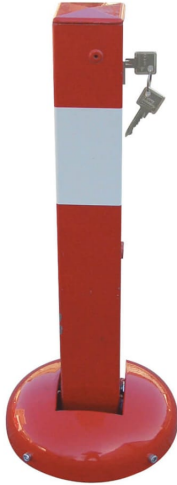

Anfahrssicherer Absperrpfosten ELASTIC

- Material: Stahl (feuerverzinkt, farbeschichtet)
- Farbe: rot mit einem weiß reflektierenden Ring
- Höhe: 500 mm
- Schloss: Profilzylinderschloss
- Bauart: umlegbar, zum Aufdübeln
- Gewicht: 9 kg
- inkl. 3 Schlüssel

Material	Bauart	Farbe	Gewicht	Schloss	Höhe	Artikelnummer
Stahl (feuerverzinkt, farbeschichtet)	zum Aufdübeln mit Bodenplatte	rot mit weiß reflektierenden Leuchtbstreifen	8 kg	Profilzylinderschloss	500 mm	shk40215uzb