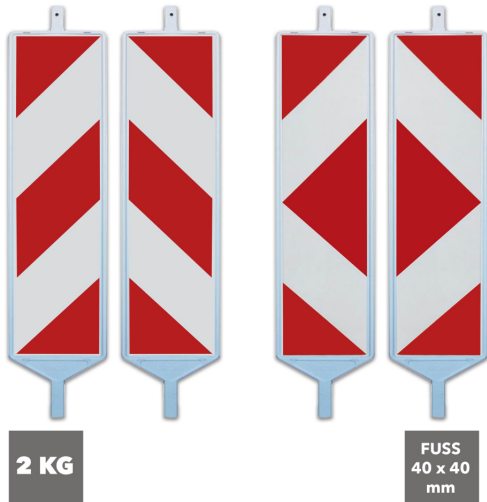

Kunststoff- Sicherheitsbake LIGHT - Typ 40

- Material: Kunststoff
- Farbe: rot/weiß
- Folientyp: Schraffenfolie, Pfeilfolie
- Reflexionsklasse: RA1/A, RA2/B, RA2/C
- Höhe: 1260 mm
- Breite: 300 mm
- Tiefe: 80 mm
- unterer Stutzen: 40 x 40 mm
- oberer Stutzen: ø 40 mm
- Richtung: doppelseitig rechts- / linksweisend, einseitig linksweisend, einseitig rechtsweisend, doppelseitig linksweisend, doppelseitig rechtsweisend
- Gewicht: 2,4 kg

Gemeinsame Eigenschaften aller Varianten

Material	Kunststoff	Tiefe	80 mm
Farbe	rot/weiß	unterer Stutzen	40 x 40 mm
Breite	300 mm	oberer Stutzen	ø 40 mm
Höhe	1260 mm		

Verfügbare Varianten

Gewicht	Richtung	Reflexionsklasse	Folientyp	Artikelnummer
2,4 kg	doppelseitig rechts- / linksweisend	RA1/A	Schraffenfolie	shk36045
2,2 kg	einseitig linksweisend	RA1/A	Schraffenfolie	shk36045l
2,2 kg	einseitig rechtsweisend	RA1/A	Schraffenfolie	shk36045r
2,4 kg	doppelseitig linksweisend	RA1/A	Schraffenfolie	shk36045ll
2,4 kg	doppelseitig rechtsweisend	RA1/A	Schraffenfolie	shk36045rr