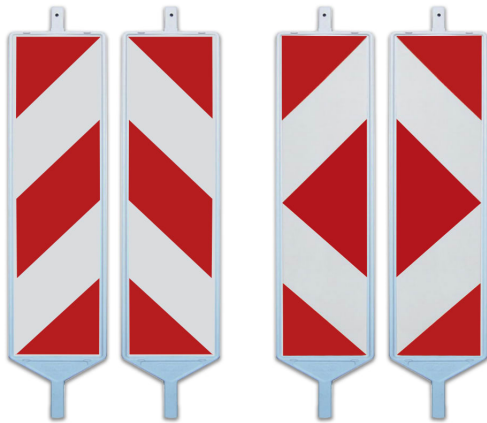

## Kunststoff- Sicherheitsbake LIGHT - Typ 60

- Material: Kunststoff
- Farbe: rot/weiß
- Folientyp: Schraffenfolie, Pfeilfolie
- Reflexionsklasse: RA1/A, RA2/B, RA2/C
- Höhe: 1260 mm
- Breite: 300 mm
- Tiefe: 80 mm
- unterer Stutzen: 60 x 60 mm
- oberer Stutzen: ø 40 mm
- Richtung: doppelseitig rechts- / linksweisend, einseitig linksweisend, einseitig rechtsweisend, doppelseitig linksweisend, doppelseitig rechtsweisend
- Gewicht: 2,4 kg

## Gemeinsame Eigenschaften aller Varianten

Material	Kunststoff	Tiefe	80 mm
Farbe	rot/weiß	unterer Stutzen	60 x 60 mm
Breite	300 mm	oberer Stutzen	ø 40 mm
Höhe	1260 mm		

## Verfügbare Varianten

Gewicht	Richtung	Reflexionsklasse	Folientyp	Artikelnummer
2,4 kg	doppelseitig rechts- / linksweisend	RA1/A	Schraffenfolie	shk36055
2,2 kg	einseitig linksweisend	RA1/A	Schraffenfolie	shk36055l
2,2 kg	einseitig rechtsweisend	RA1/A	Schraffenfolie	shk36055r
2,4 kg	doppelseitig linksweisend	RA1/A	Schraffenfolie	shk36055ll
2,4 kg	doppelseitig rechtsweisend	RA1/A	Schraffenfolie	shk36055rr